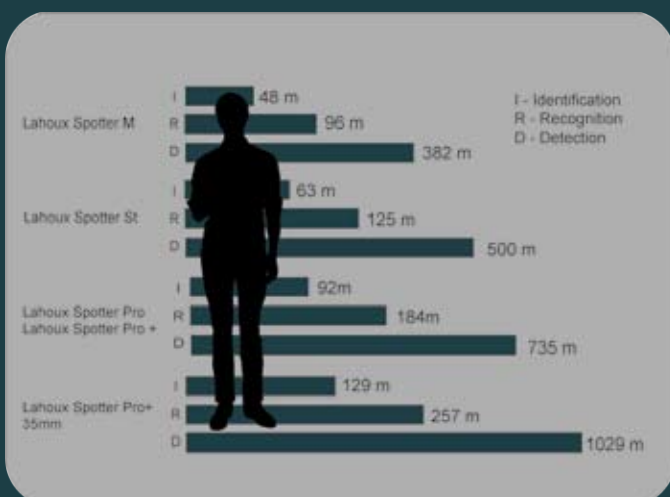

Lahoux Spotter

Hand-held Warmtebeeldcamera

Technische Specificaties					
	M	Standaard	Pro	Pro +	Pro + 35mm
Detector					
Resolutie	240x 180, VOx ongekoelde FPA	300x 400, VOx ongekoelde FPA	384x 288, VOx ongekoelde FPA		
Pixelgrootte	17 µm				
Spectrum	8 - 14 µm				
Gevoeligheid (NETD)	<50 mK	<80 mK	<50 mK		
Refresh rate	50Hz				
Optica					
Lens	13mm	25mm	19 mm		35mm
Vergroting (Digitaal)	2x, 4x				
Oogafstand	Aanpassen via draaiknop				
Electronica					
Video Uitgang	PAL				
USB	Voor opladen, kan ook opgeladen worden via USB power bank				
Beeldtransmissie	Alleen op de Pro + en Pro + 35mm versie: Video/ Foto overdracht via WIFI in combinatie met specifieke App				
Operationele Parameters					
Gebruikstemperatuur	-20 °C tot 50 °C				
Waterdicht	IP66				
Voeding	Interne Lithium-Ion Batterij				
Batterijduur	4 uur (bij continu gebruik); 7 uur (in batterijbesparingsmodus, hierbij staan WIFI, Foto en video opname uitgeschakeld)				
Afmetingen (L x B x H)	170 x 65 x 65mm	168 x 66 x 62mm	170 x 65 x 65mm		180 x 65 x 65mm
Gewicht	0,40 Kg	0,37 Kg	0,40 Kg		0,42 Kg

Meegeleverde Accessoires

- » USB kabel met netadapter
- » Quick Start Guide
- » Video kabel
- » Draagtas

Optionele Accessoires

- » Grotere lens voor hogere vergroting
  (Alleen verkrijgbaar voor Pro en Pro + versie)

Officiële Lahoux Optics Dealer

LahouxOptics
Specialist in Nachtzicht

Lahoux Optics B.V.
Stephensonstraat 47
2014 KC Haarlem
Nederland

Tel: +31 23 55 14 678
Fax: +31 23 55 14 679
Email: info@lahoux.nl
Web: www.lahouxoptics.nl